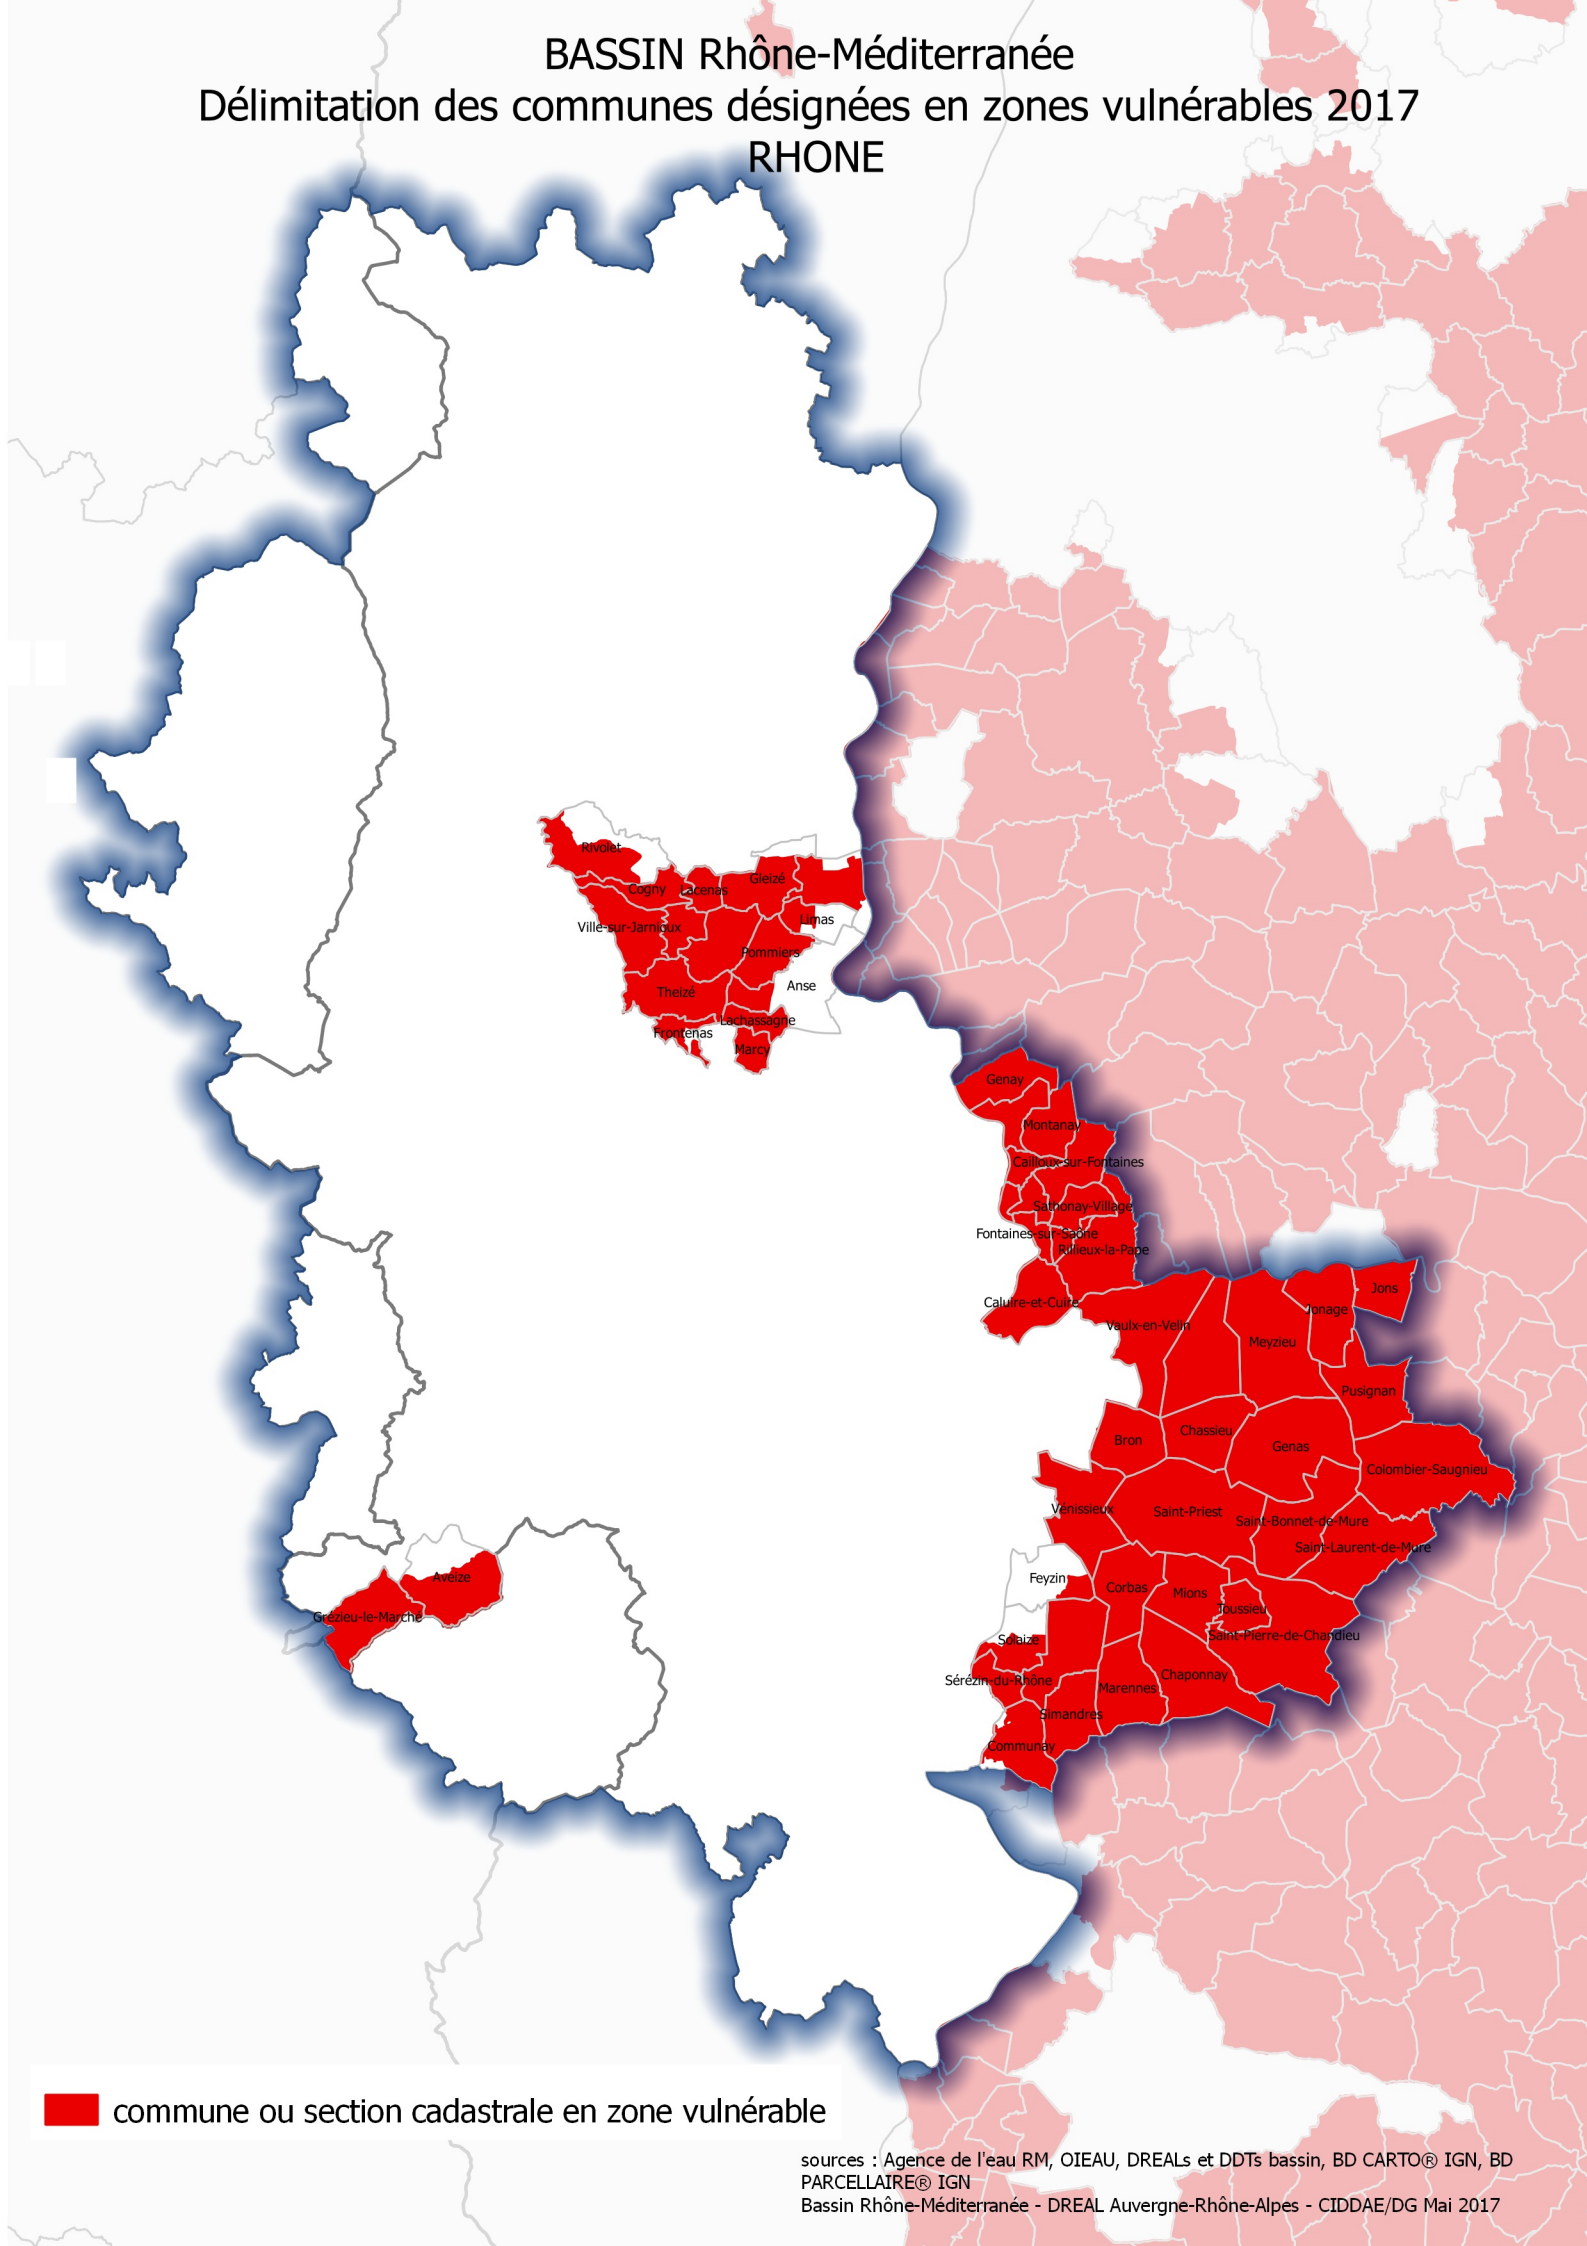

BASSIN Rhône-Méditerranée

Délimitation des communes désignées en zones vulnérables 2017

RHONE

commune ou section cadastrale en zone vulnérable