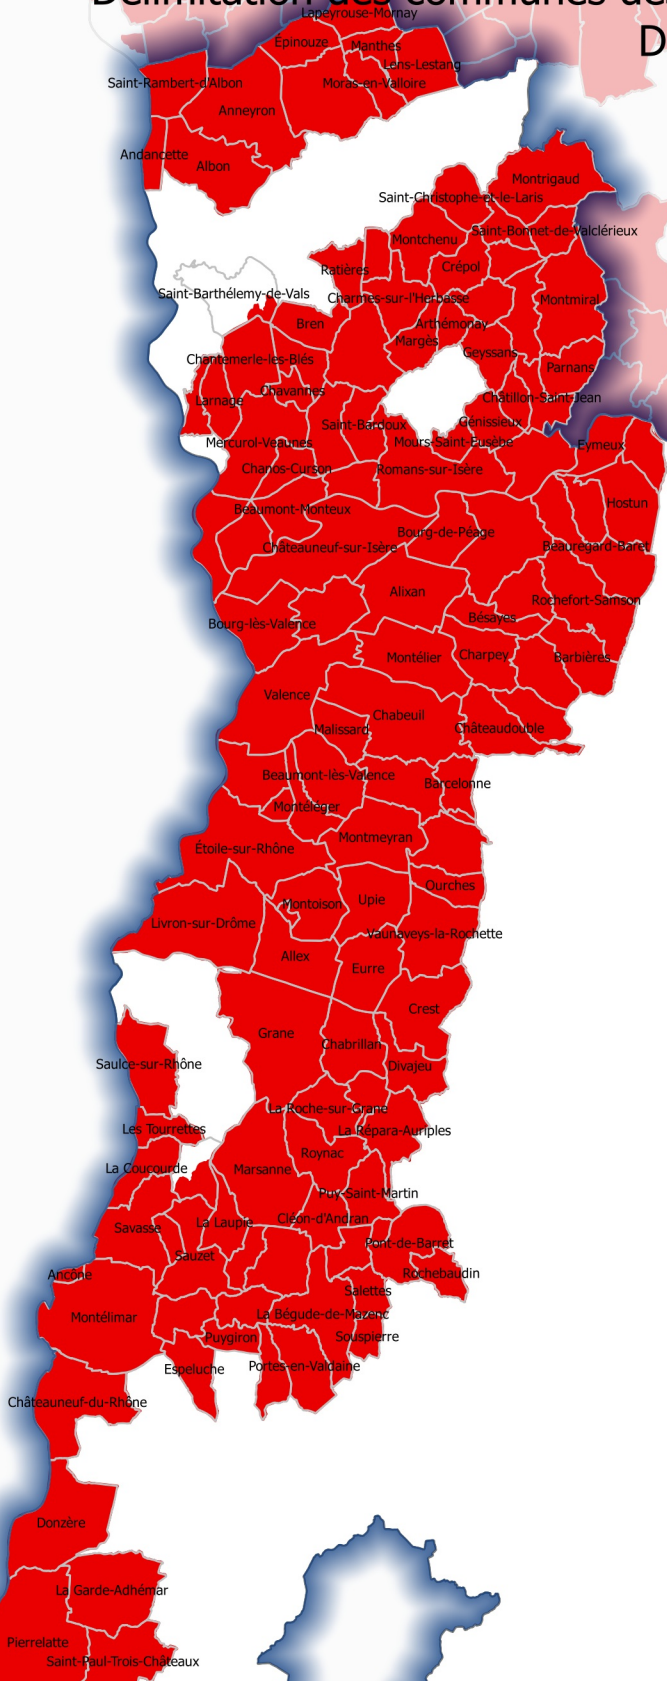

BASSIN Rhône-Méditerranée

Délimitation des communes désignées en zones vulnérables 2017

DROME

commune ou section cadastrale en zone vulnérable