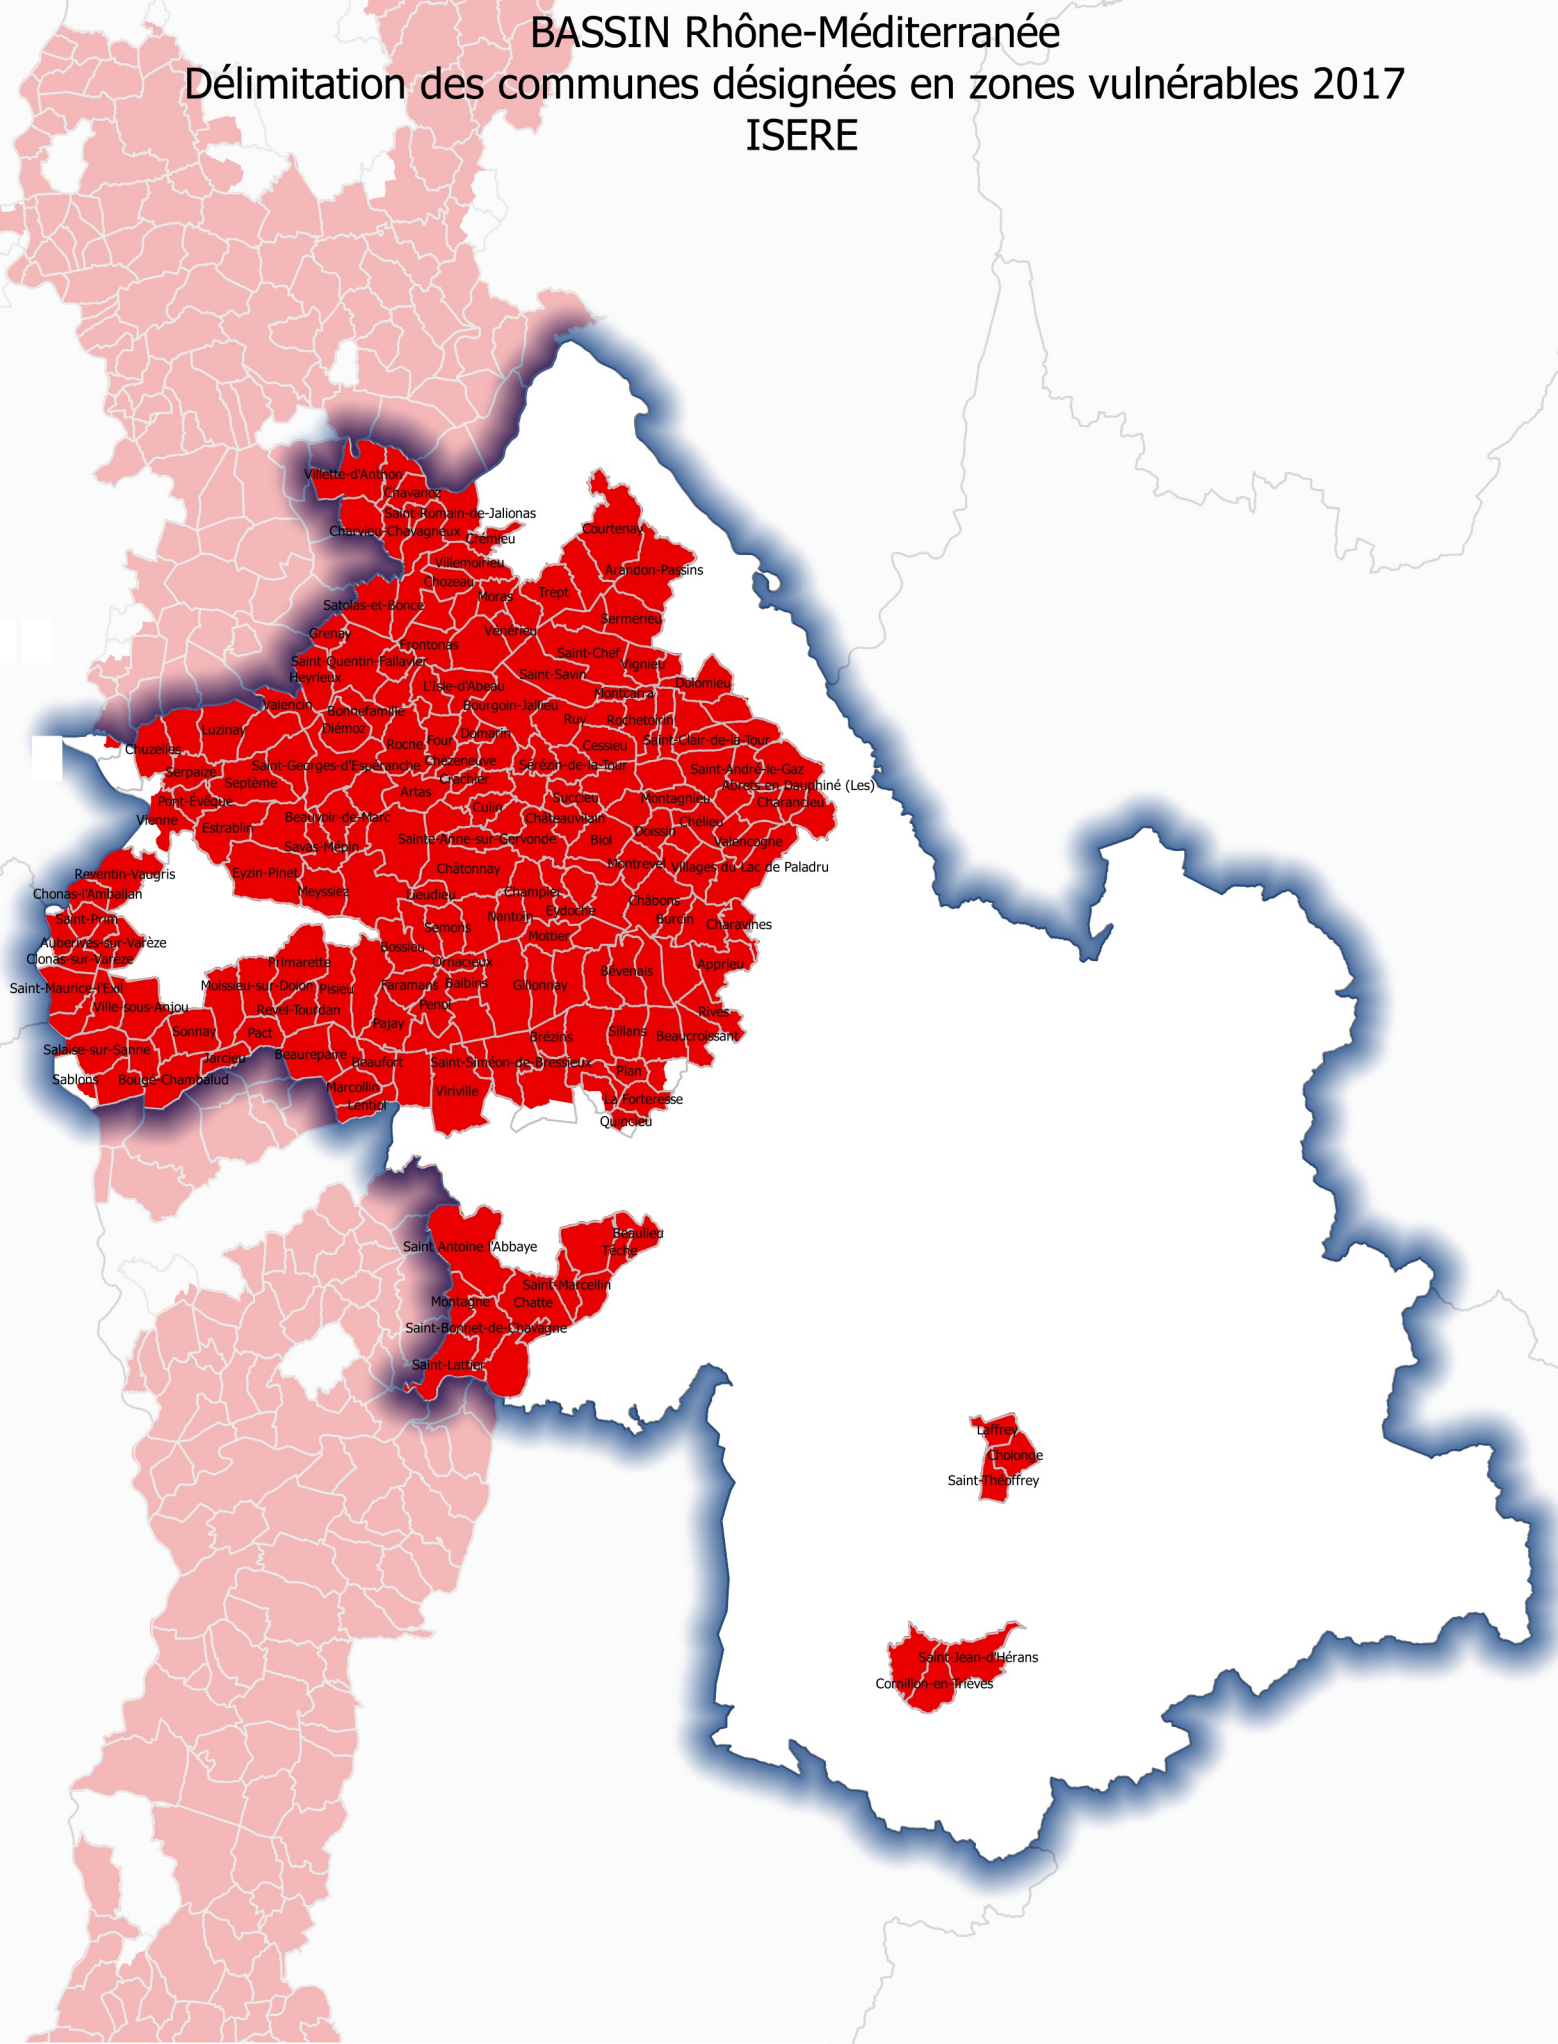

BASSIN Rhône-Méditerranée

Délimitation des communes désignées en zones vulnérables 2017

ISERE

commune ou section cadastrale en zone vulnérable